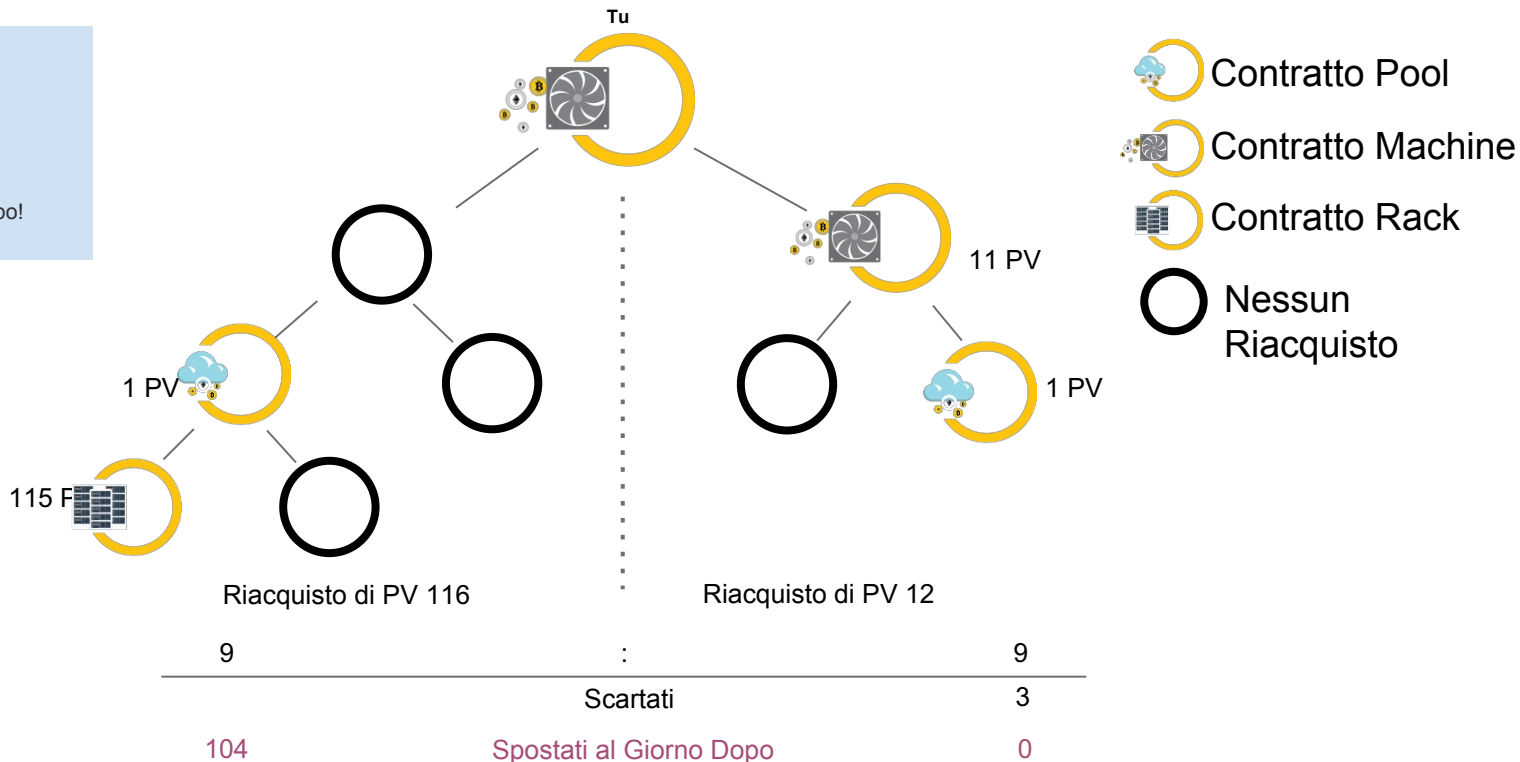

Giorno 1:

Sommario

1. Se tu fai un riacquisto

Alla fine del giorno:

107 PV passeranno al giorno dopo!

- Contratto Pool
- Contratto Machine
- Contratto Rack
- Nessun Riacquisto

- I Riacquisti sono consegnati usando la Tabella Binaria in multipli di: 3:3 , 9:9 , 27:27 , 81:81 , 243:243 , 729:729 , 2187:2187 , 6561:6561
- Puoi Guadagnare fino a $65610 al giorno, se tu ed il tuo Team lavorerete al massimo.
- Per avere i benefici del Riacquisto, tu per primo devi riacquistare.