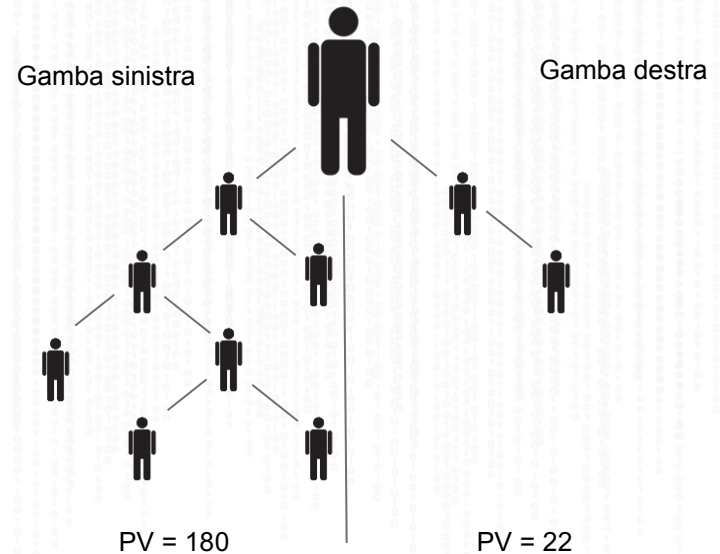

### **Guadagno Binario**

Il Guadagno Binario deriva dall'accoppiamento!

Appena un membro diretto aderisce al network, ricevete una commissione fino al 12% (Dipende dal vostro contratto). Da questo momento, avendo già un membro inserito in una delle due gambe, posizionerete il secondo nell'altra gamba in modo da bilanciare il PV. Così, facendo bilanciare il PV ad 1:1, riceverete ulteriori \$10 di commissione Binaria per accoppiamento.

### **Guadagno da Riacquisto**

Riacquisto binario dispone di una tabella binaria nei multipli di 3:3, 9:9, 27:27, 81:81, 243:243, 729:729, 2187:2187, 6561:6561. Si può guadagnare fino a \$65610 al giorno se voi ed il vostro Team lavorerete bene. Per ottenere i benefici del riacquisto, è necessario riacquistare il prodotto e ottenere gli incentivi dalla vostra downline.

## #1 Posizionamento Spillover nell'estrema destra/sinistra !

L'utente può aggiungere qualsiasi membro alla sua estrema destra o sinistra per espandere la squadra !

Presentazione tradotta da Salvatore Caretto

## #2 Tetto giornaliero di PV di Accoppiamento al giorno per un primo acquisto binario (Matching Bonus)

Se abbiamo 180 PV sulla gamba sinistra, e 2 2PV sulla gamba destra in un determinato giorno, riceverete il massimo di PV di corrispondenza 20PV. La gamba debole sarà azzerata, e la gamba forte andrà avanti  
- In questo caso 158 PV saranno portati avanti "