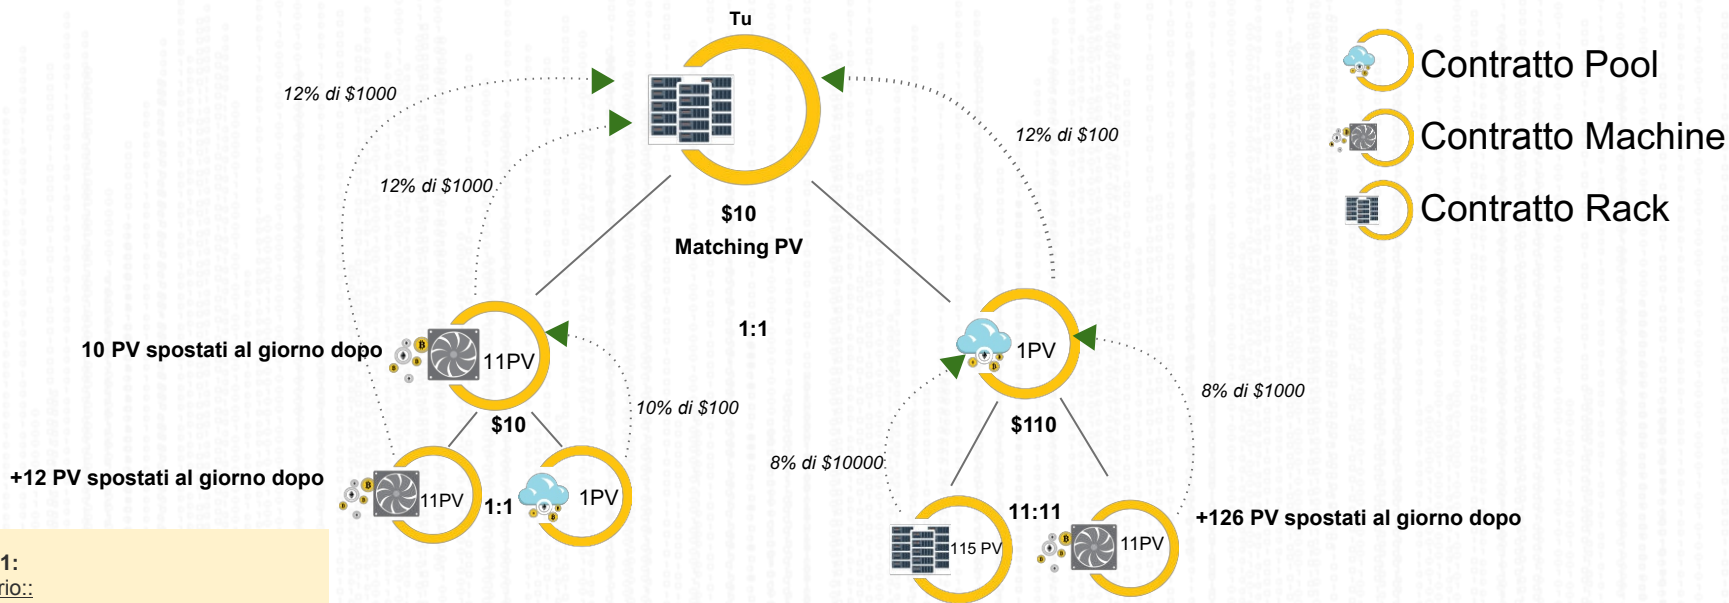

## **Accumulo del Volume Binario**

**L'Accumulo del Volume parte nel momento in cui viene creato**

**l'Account . Per i Membri Free il Volume viene azzerato dopo 30 giorni.**

## **Commissioni Binarie da Primo Acquisto / Da Riacquisto**

**E' obbligatorio avere almeno un diretto nella gamba destra ed un diretto nella gamba sinistra per poter ricevere questo tipo di commissioni.**

# COME FUNZIONA LA STRUTTURA BINARIA

-  Contratto Pool
-  Contratto Machine
-  Contratto Rack

### Sommario:

1. Tu hai un contratto Rack
2. Tu hai due utenti sotto di te  
Contratto Machine sulla gamba sinistra  
Contratto Pool sulla gamba destra.
3. Tu fai uno spillover di un tuo ter o  
utente diretto con Contratto Machine  
sull'estrema sinistra