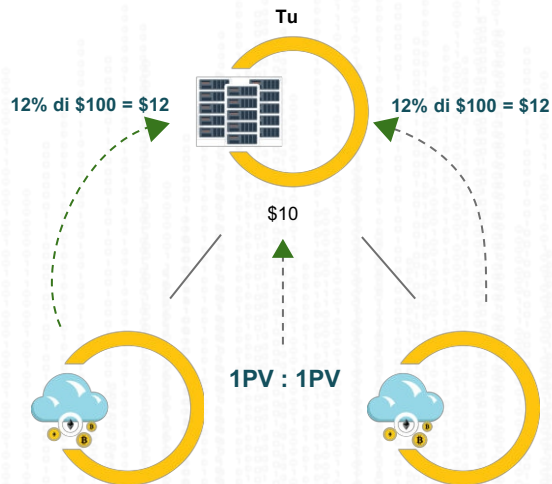

COMMISSIONI & PV MATCHING CON LO STESSO CONTRATTO

* Tu hai un Rack Contract

Contratto Pool

Totale Guadagni:

1. Commissione dalla gamba sinistra : 12% di $100
2. Commissione dalla gamba destra : 12% di $100
3. Guadagno Birario : 1:1 = $10