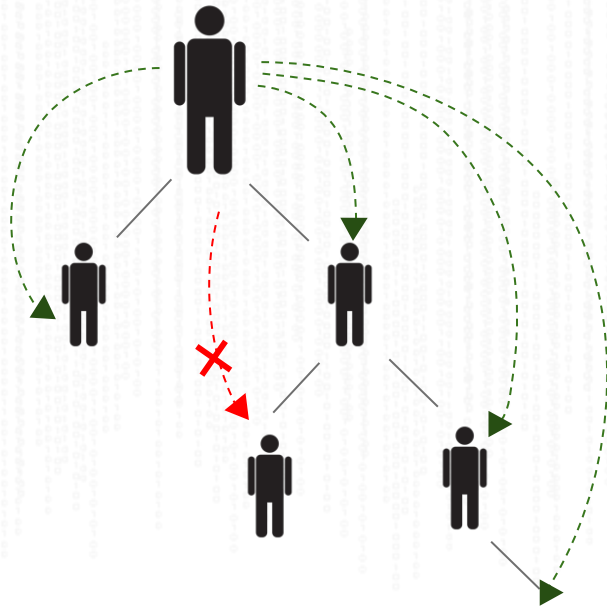

### **Guadagno Binario**

Il Guadagno Binario deriva dall'accoppiamento!

Appena un membro diretto aderisce al network, ricevete una commissione fino al 12% (Dipende dal vostro contratto). Da questo momento, avendo già un membro inserito in una delle due gambe, posizionerete il secondo nell'altra gamba in modo da bilanciare il PV. Così, facendo bilanciare il PV ad 1:1, riceverete ulteriori \$10 di commissione Binaria per accoppiamento.

### **Guadagno da Riacquisto**

Riacquisto binario dispone di una tabella binaria nei multipli di 3:3, 9:9, 27:27, 81:81, 243:243, 729:729, 2187:2187, 6561:6561. Si può guadagnare fino a \$65610 al giorno se voi ed il vostro Team lavorerete bene. Per ottenere i benefici del riacquisto, è necessario riacquistare il prodotto e ottenere gli incentivi dalla vostra downline.

## #1 Posizionamento Spillover nell'estrema destra/sinistra !

L'utente può aggiungere qualsiasi membro alla sua estrema destra o sinistra per espandere la squadra !

Presentazione tradotta da Salvatore Caretto