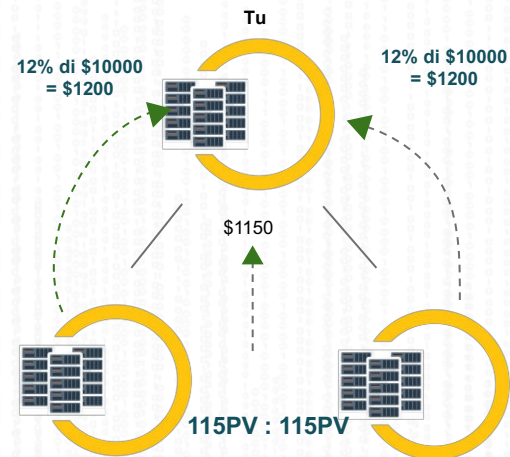

300TH/s

57.7MH/s

PV: Volume potenziale è utilizzato per gestire il calcolo per le commissioni binarie I PV su entrambe le gambe (destra e sinistra) sono accoppiati in proporzioni uguali  
Commissioni dirette: Le commissioni dirette sono le commissioni che riceverete per ogni persona inserita nel sistema ammontare della commissione viene calcolata in base al vostro acquisto più alto

## Contratto Pool

Totale Guadagni:

1. Commissione dalla gamba sinistra : 12% di \$100
2. Commissione dalla gamba destra : 12% di \$100
3. Guadagno Birario : 1:1 = \$10

## Contratto Machine

Totale Guadagni:

1. Commissione dalla gamba sinistra : 12% di \$1000
2. Commissione dalla gamba destra : 12% di \$1000
3. Guadagno Birario : 11:11 = \$110

## Contratto Rack

Totale Guadagni:

1. Commissione dalla gamba sinistra : 12% di \$10000
2. Commissione dalla gamba destra : 12% di \$10000
3. Guadagno Birario : 115:115 = \$200\*

\*Guadagno massimo