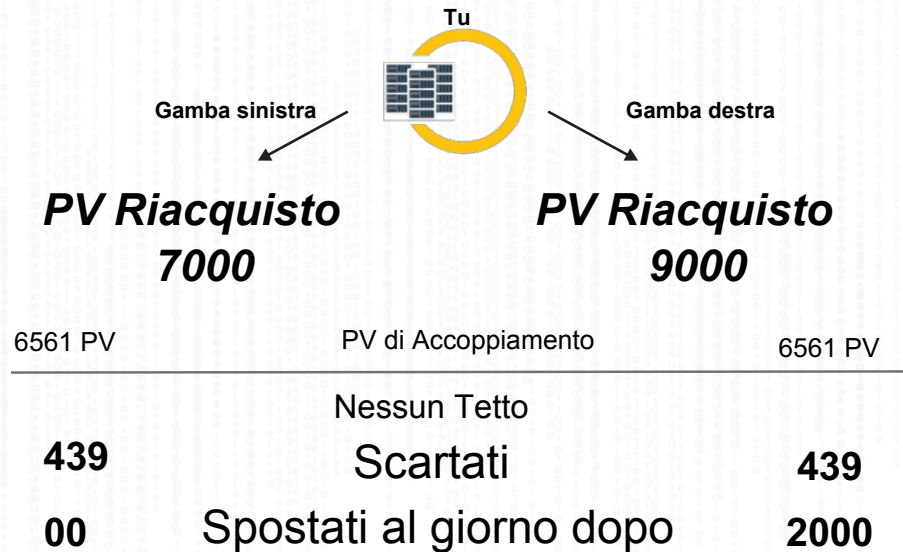

#3 Riacquisto Binario

Differenti Livelli di Tabella Binaria

3:3, 9:9, 27:27, 81:81, 243:243,
729:729, 2187:2187, 6561:6561.

1. Il beneficio del riacquisto sarà disponibile per tutti i riacquisti della downline.
2. Per ottenere i guadagni dai riacquisti, dovete fare il Riacquisto ed otterrete gli incentivi dalla rete.
3. Il PV sarà calcolato in base al valore più vicino nella tabella dei multipli binari.

In questo caso, il PV sono più vicini al valore di 6561, quindi sarà questo il PV calcolato.

GUADAGNO = $65610