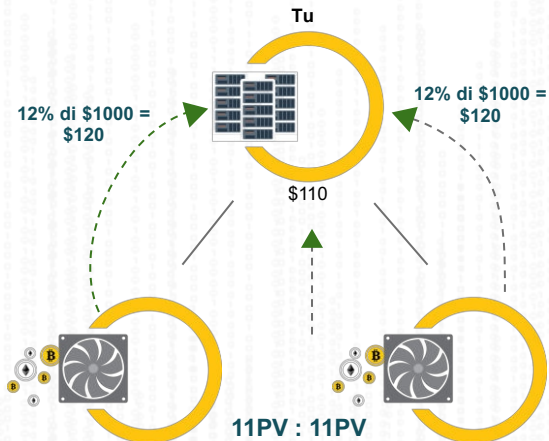

300TH/s

57.7MH/s

PV: Volume potenziale è utilizzato per gestire il calcolo per le commissioni binarie I PV su entrambe le gambe (destra e sinistra) sono accoppiati in proporzioni uguali  
Commissioni dirette: Le commissioni dirette sono le commissioni che riceverete per ogni persona inserita nel sistema ammontare della commissione viene calcolata in base al vostro acquisto più alto

# COMMISSIONI & PV MATCHING CON LO STESSO CONTRATTO

\* Tu hai un Rack Contract

## Contratto Pool

Totale Guadagni:

1. Commissione dalla gamba sinistra : 12% di \$100
2. Commissione dalla gamba destra : 12% di \$100
3. Guadagno Birario : 1:1 = \$10